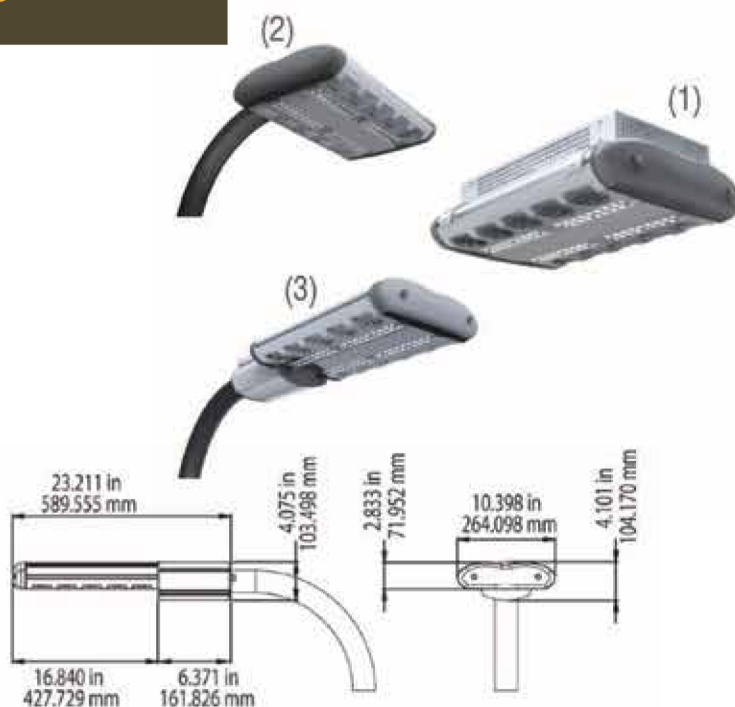

LED EvolutionTM
Engineered Lighting

Street light

3 años de garantía

Sin duda la lámpara de calle mejor diseñada en el mercado. Su desarrollo electrónico versátil y potente le permite 3 configuraciones distintas a partir de la misma base óptica.

Dichas configuraciones logran satisfacer todas las necesidades de iluminación urbana, avenidas y autopistas donde la distancia entre postes es hasta de 30 mts., calles secundarias donde se necesita una mayor cobertura a partir de alturas menores y lugares públicos o plazas donde la iluminación en áreas grandes se debe lograr con pocas unidades.

Ponga a prueba este eficiente dispositivo y obtenga beneficios y ahorros a corto plazo.

Datos técnicos

Dimensiones	60 x 30 cms (aprox. según modelo)
Bases de Colocación	[1] Adosada al techo • [2] Horizontal • [3] Vertical
Operación y Consumo	100vAC-277vAC
Potencia	40W • 75W • 120W
Vida útil	50,000 hrs
Color	Blanco 3000°K - 6500°K
Certificaciones	IP65 • CE • UL
Indice de Cromacidad	+85@4500°K
Flujo luminoso	3,184 lm • 7,170 lm • 11,148 lm
Factor de Potencia	0.90 mínimo